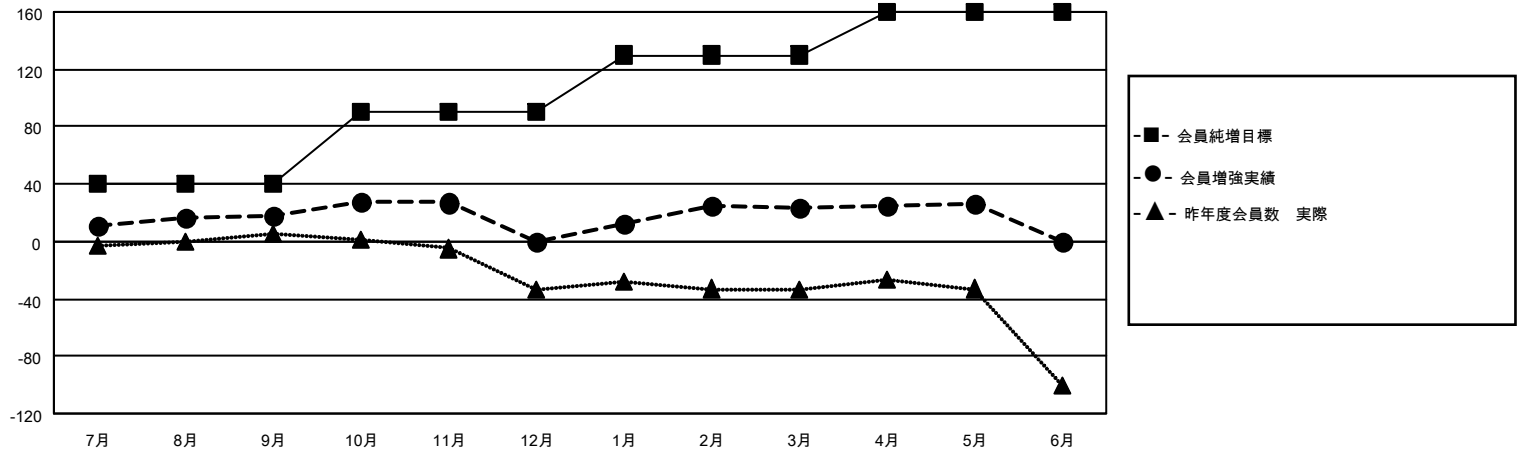

MONTHLY MEMBERSHIP PROGRESS REPORT

地域 JAPAN

District 335 A

Results as of: 5/31/2022

クラブ			
結果：2021-2022			
四半期	新クラブ目標	新クラブ	解散クラブ
7月/8月/9月	0	0	0
10月/11月/12月	0	0	0
1月/2月/3月	1	0	0
4月/5月/6月	1	0	0

名			
結果：2021-2022			
四半期	会員純増目標	会員増強実績	退会者(転籍を含む)実際
7月/8月/9月	40	44	24
10月/11月/12月	50	21	38
1月/2月/3月	40	43	19
4月/5月/6月	30	15	12

新クラブ目標及び実績累計

会員目標及び実績累計

解散クラブ: 0	36 CLUBS OF 69 一名以上の新会 員を登録	男女別	
退会者		男性	1,415 (77.96%)
物故会員 20	会員累計データを見るには、 ここをクリック	女性	400 (22.04%)
クラブ解散 0		NON BINARY	0 (0.00%)
その他 73		PREFER NOT TO ANSWER	0 (0.00%)
合計 93		世帯主/家族会員合計	282
		国際会費半額の家族会員	142