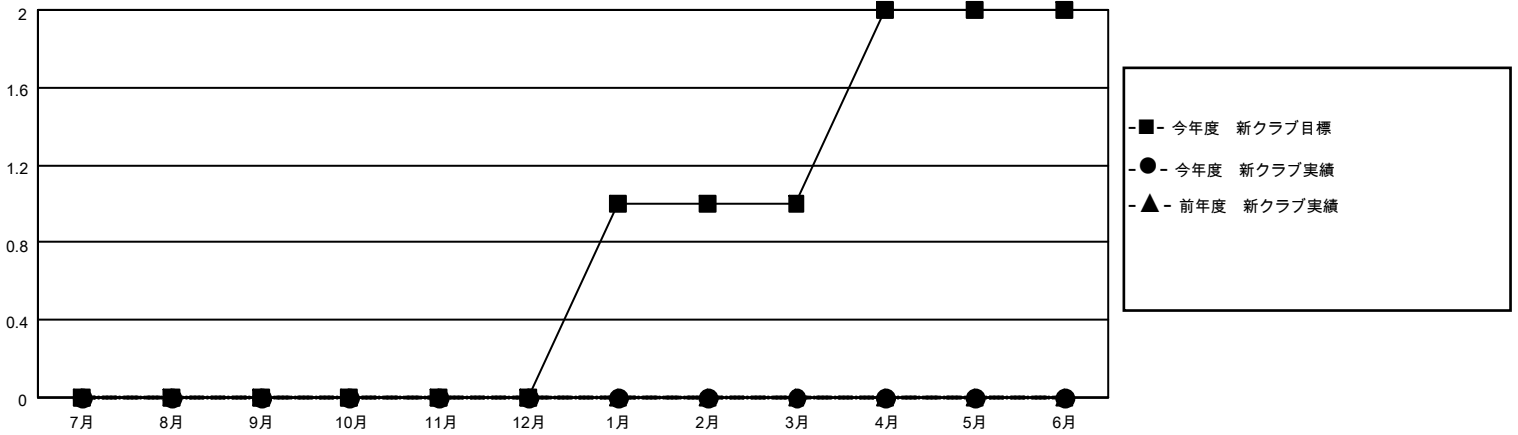

MONTHLY MEMBERSHIP PROGRESS REPORT

地域 JAPAN

District 335 A

Results as of: 5/31/2022

クラブ			
結果：2021-2022			
四半期	新クラブ目標	新クラブ	解散クラブ
7月/8月/9月	0	0	0
10月/11月/12月	0	0	0
1月/2月/3月	1	0	0
4月/5月/6月	1	0	0

名			
結果：2021-2022			
四半期	会員純増目標	会員増強実績	退会者(転籍を含む)実際
7月/8月/9月	40	44	24
10月/11月/12月	50	21	38
1月/2月/3月	40	43	19
4月/5月/6月	30	15	12

新クラブ目標及び実績累計

会員目標及び実績累計

解散クラブ: 0	36 CLUBS OF 69 一名以上の新会 員を登録	男女別	
退会者		男性	1,415 (77.96%)
物故会員 20	会員累計データを見るには、 ここをクリック	女性	400 (22.04%)
クラブ解散 0		NON BINARY	0 (0.00%)
その他 73		PREFER NOT TO ANSWER	0 (0.00%)
合計 93		世帯主/家族会員合計	282
		国際会費半額の家族会員	142